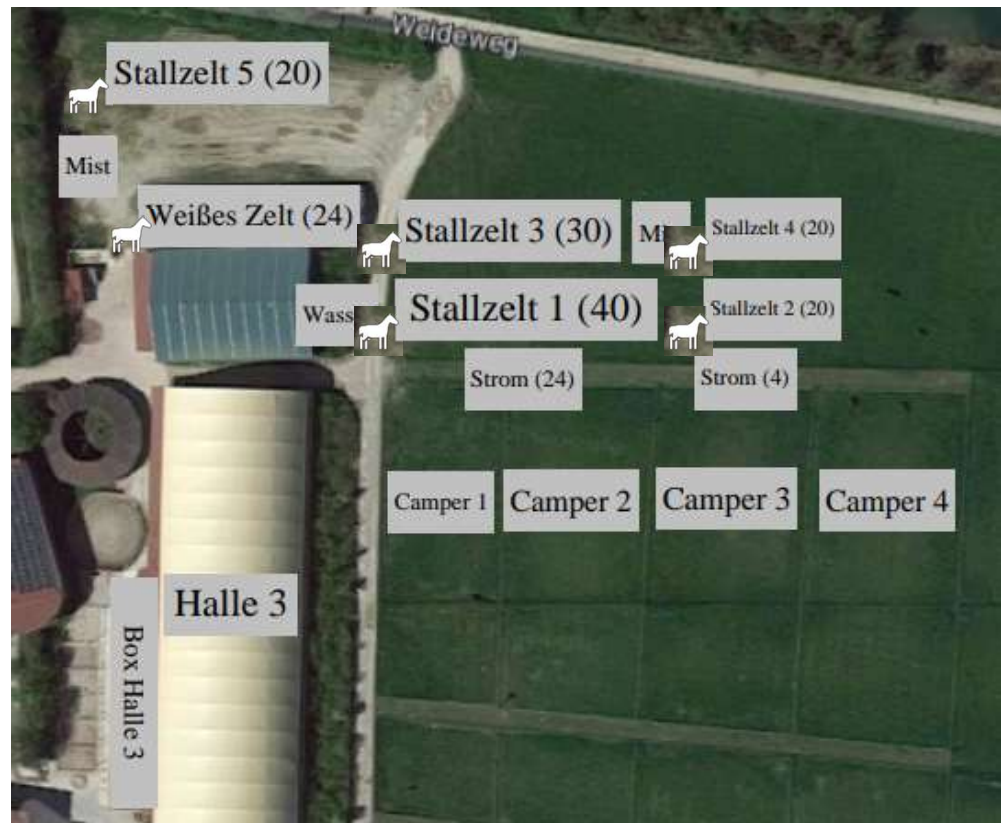

Hängerparkplatz

Stallzelt 4	
419	420
417	418
415	416
413	414
411	412
409	410
407	408
405	406
403	404
401	402
	
Eingang	

Stallzelt 2	
219	220
217	218
215	216
213	214
211	212
209	210
207	208
205	206
203	204
201	202
	
Eingang	

Weißes Zelt	
23	24
21	22
19	20
17	18
15	16
13	14
11	12
9	10
7	8
5	6
3	4
1	2
	
Eingang	

Stallzelt 5	
519	520
517	518
515	516
513	514
511	512
509	510
507	508
505	506
503	504
501	502
	
Eingang	

Eingang

keine Einstreu!

Eingang

Stallzelt 3 (30 Boxen)

Boxen-Nr	Start-Nr	Name	Pferd	H/W/S	Boxen-Nr	Start-Nr	Name	Pferd	H/W/S
329	24	Lenz Carolin	DS Hesa Blue Magic	W	330	26	Lenz Carolin	Aint She A Hot Chili	S
327	21	Lenz Carolin	Gotta Lazy Lope	S	328	87	Wollner Franziska	Tackbox	
325	31	Fleck Sophia	Charly Brownolena	W	326	87	Wollner Franziska	Withbluebmyside	W
323	212	Wilhelm-Girsig Indra	Revolutions Playboy	W	324	46	Hübsch Carmen	Born To Rock Alexis	W
321	114	Krüger Jurek	Spooks Hasty Snail	S	322	250	Lankes Sophia	Sheza Cherry Rima	S
319	88	Meyer Corinna	Django	W	320	180	Lankes Peter	Okies Harmony	S
317	214	Fellner Christian	Resis Little King	W	318	215	Fellner Christian	Unspotted Bumblebee	W
315	214	Fellner Christian	Tackbox		316	221	Felner Christian	Black Prince Lesharo	W
313	216	Fellner Christian	CS Miss Hollywood	S	314	218	Haunreiter Sabrina	Rockzaholicedition	W
311	217	Fellner Christian	Sternbergs Make Me H.	S	312	213	Riedler Sonja	Sullivan	W
309	92	Hartmann Nadine	RH Stormkitty Solano	S	310	54	Meier Herbert	Docs Gallo Jac	W
307	91	Hartmann Nadine	Talismanic Rooster	W	308	53	Meier Herbert	Docs Tinsel Chic	S
305	174	Möstl Sabrina	Cash Nu Bar Chex	W	306	125	Dötsch Anna	Smart Mike	W
303	175	Möstl Sabrina	Badgers Son Freckles	W	304	126	Schnell Susanne	Customized Lil Rio	W
301	49	Maschner Anja	My Siling Wimp	W	302	73	Schnell Susanne	Dunits Finest Stop	H

Eingang