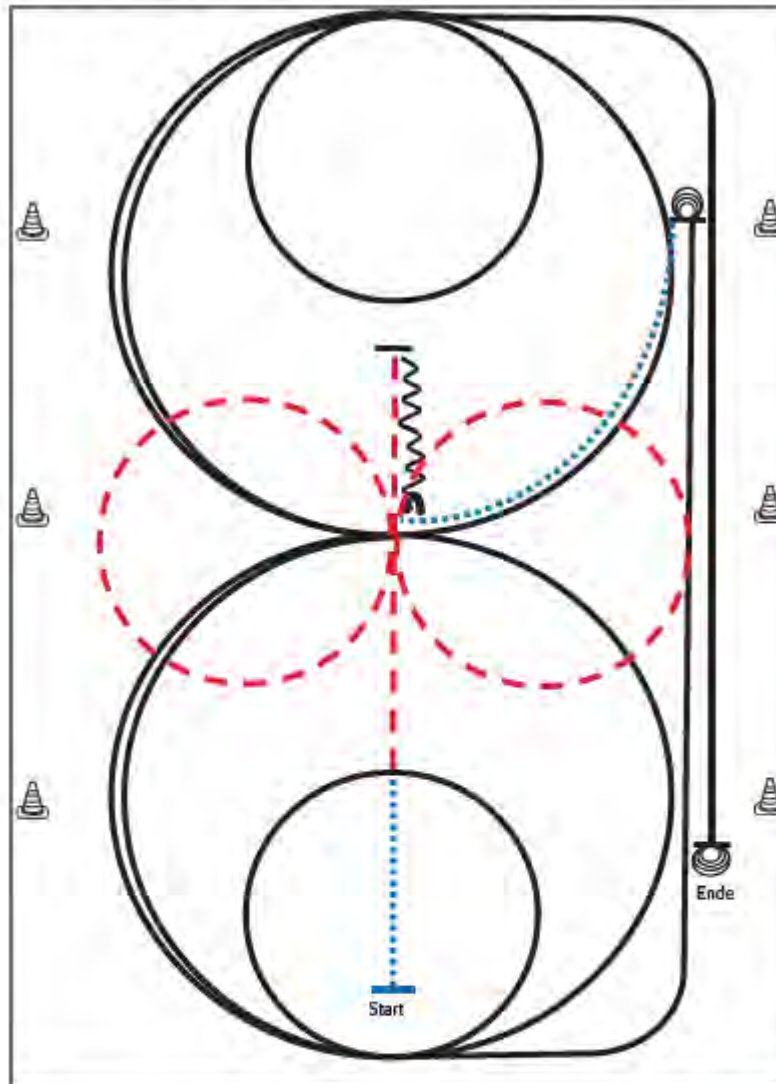

- 1) Schritt und Trab durch die Länge der Bahn, bei X eine Voltenacht (opt. Li./re. beginnend), Trab, Stop hinter X, Rückwärts bis X, ¼ Turn li.
- 2) 1 ½ große Zirkel Galopp (links)
- 3) 1 kleiner Zirkel Galopp (links)
- 4) Run Down entlang der langen Seite, Sliding Stop mind. 6 m von der Bande entfernt hinter dem Endmaker
- 5) 3 ½ Spins links, Verharren
- 6) Schritt bis X, 1 ½ große Zirkel Galopp (rechts)
- 7) 1 kleiner Zirkel (rechts)
- 8) Run Down entlang der langen Seite, Sliding Stop mind. 6 m von der Bande entfernt hinter dem Endmaker
- 9) 3 ½ Spins rechts, Verharren