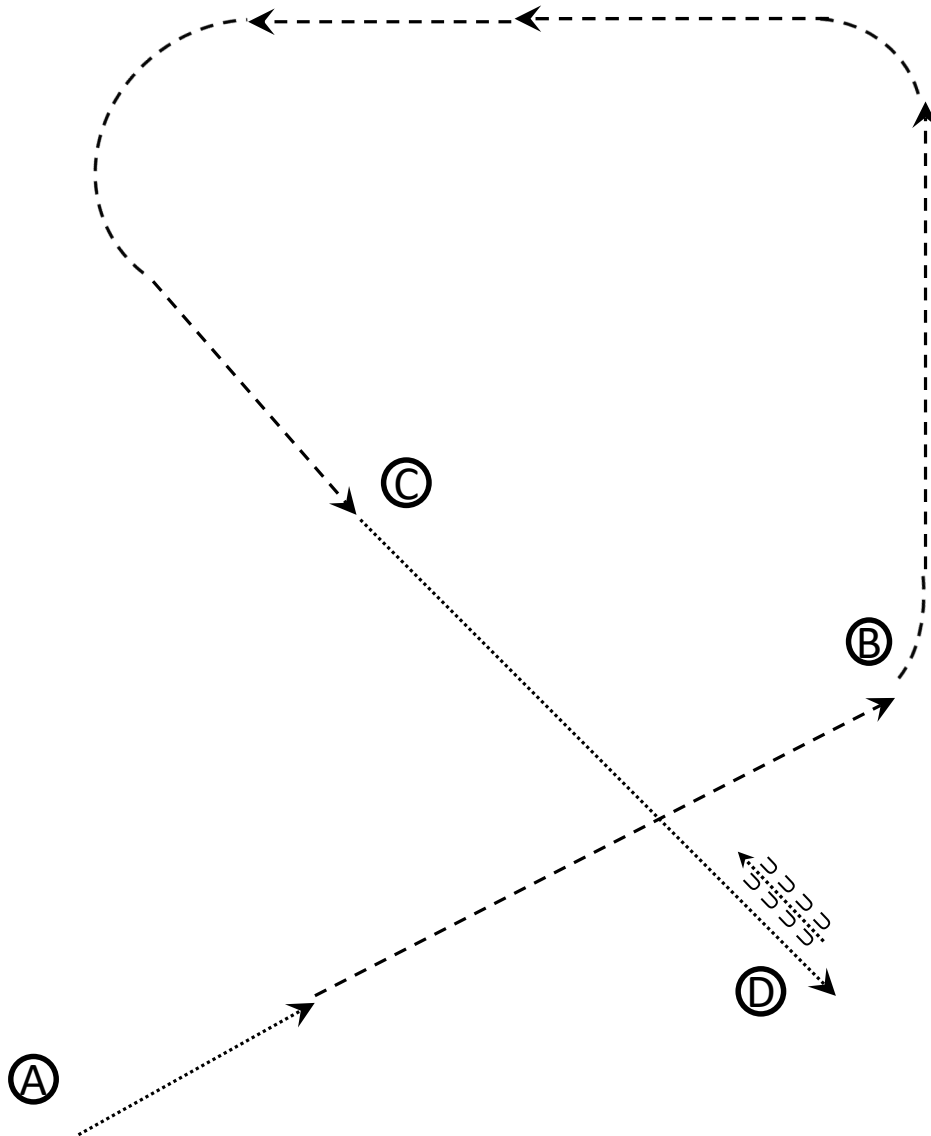

Donnerstag

WT-Western Horsemanship
Erwachsene und Jugend

1. Aus dem Stand zwei Pferdelängen Schritt
2. Weiter im Trab zu B
3. Trab ab B wie eingezeichnet zu C
4. Auf der Höhe von C Schritt
5. Bei D Stopp, zwei Pferdelängen rückwärts
  Verlasse die Arena im Schritt