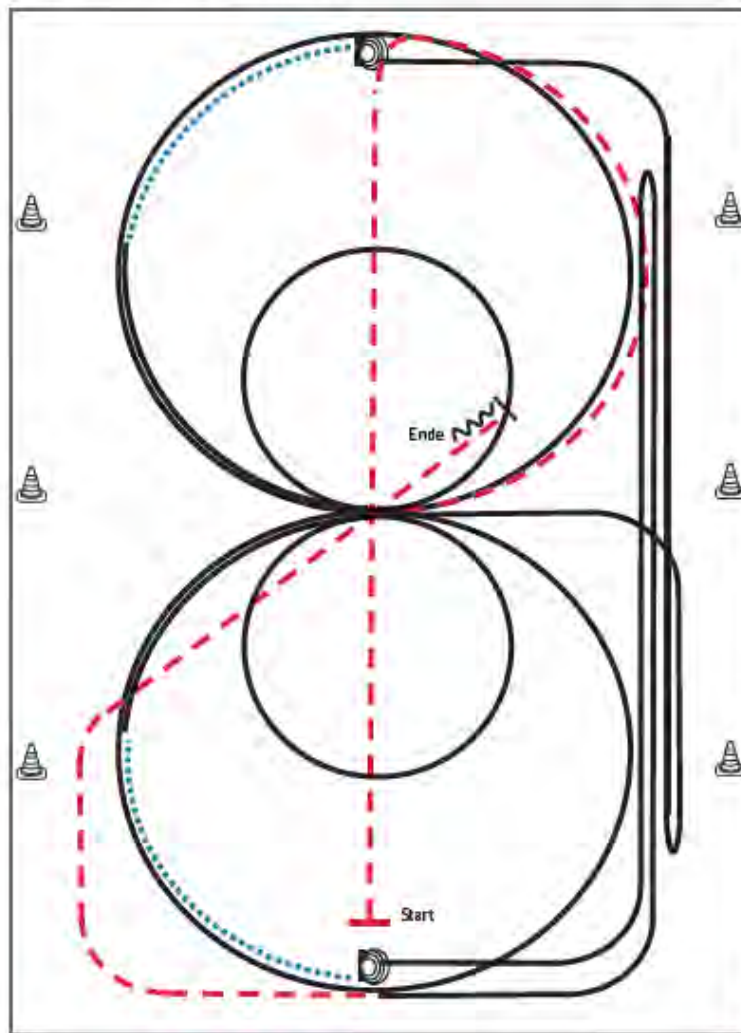

Donnerstag

Jungferdeprüfung Reining
Jupf 5jährig RN

Jungferde Reining Pattern 2 (4j./5j.)

1) Trab durch die Länge der Bahn, ½ Zirkel, 1 Zirkel Galopp (rechts), groß und schnell
2) 1 Zirkel Galopp (rechts), klein und langsam, weiter ¼ Zirkel Galopp, Schritt bis Mitte kurze Seite, Stop
3) 4 Spins rechts, Verharren
4) Galopp rechts, auf dem Zirkel, der nicht geschlossen wird, Run Down entlang der langen Seite, Sliding Stop mind. 6 m von der Bande entfernt hinter dem Endmaker, Rollback links, Galopp bis X
5) 1 Zirkel Galopp (links), groß und schnell,
6) 1 Zirkel Galopp (links), klein und langsam, weiter ¼ Zirkel Galopp, Schritt bis Mitte kurze Seite, Stop
7) 4 Spins links, Verharren
8) Galopp links, auf dem Zirkel, der nicht geschlossen wird, Run Down entlang der langen Seite, Sliding Stop mind. 6 m von der Bande entfernt hinter dem Endmaker, Rollback rechts
9) Galopp bis Mitte kurze Seite, Trab, hinter X Stop, Rückwärtsrichten mind. 3 Meter, Verharren
  Der Reiter muss das Kopfstück zur Gebisskontrolle vor dem Richter abnehmen.

Trab	---
Galopp	—
Rückwärts	~~~~~

Wichtiger Hinweis
§ 252 Abs. 3 Regelbuch 2023
Bei allen Pattern, die keine run-in-Pattern sind, muss das Einreiten zur Bahnmittte über Trab erfolgen, wobei mindestens 50% der Strecke im Trab absolviert werden müssen