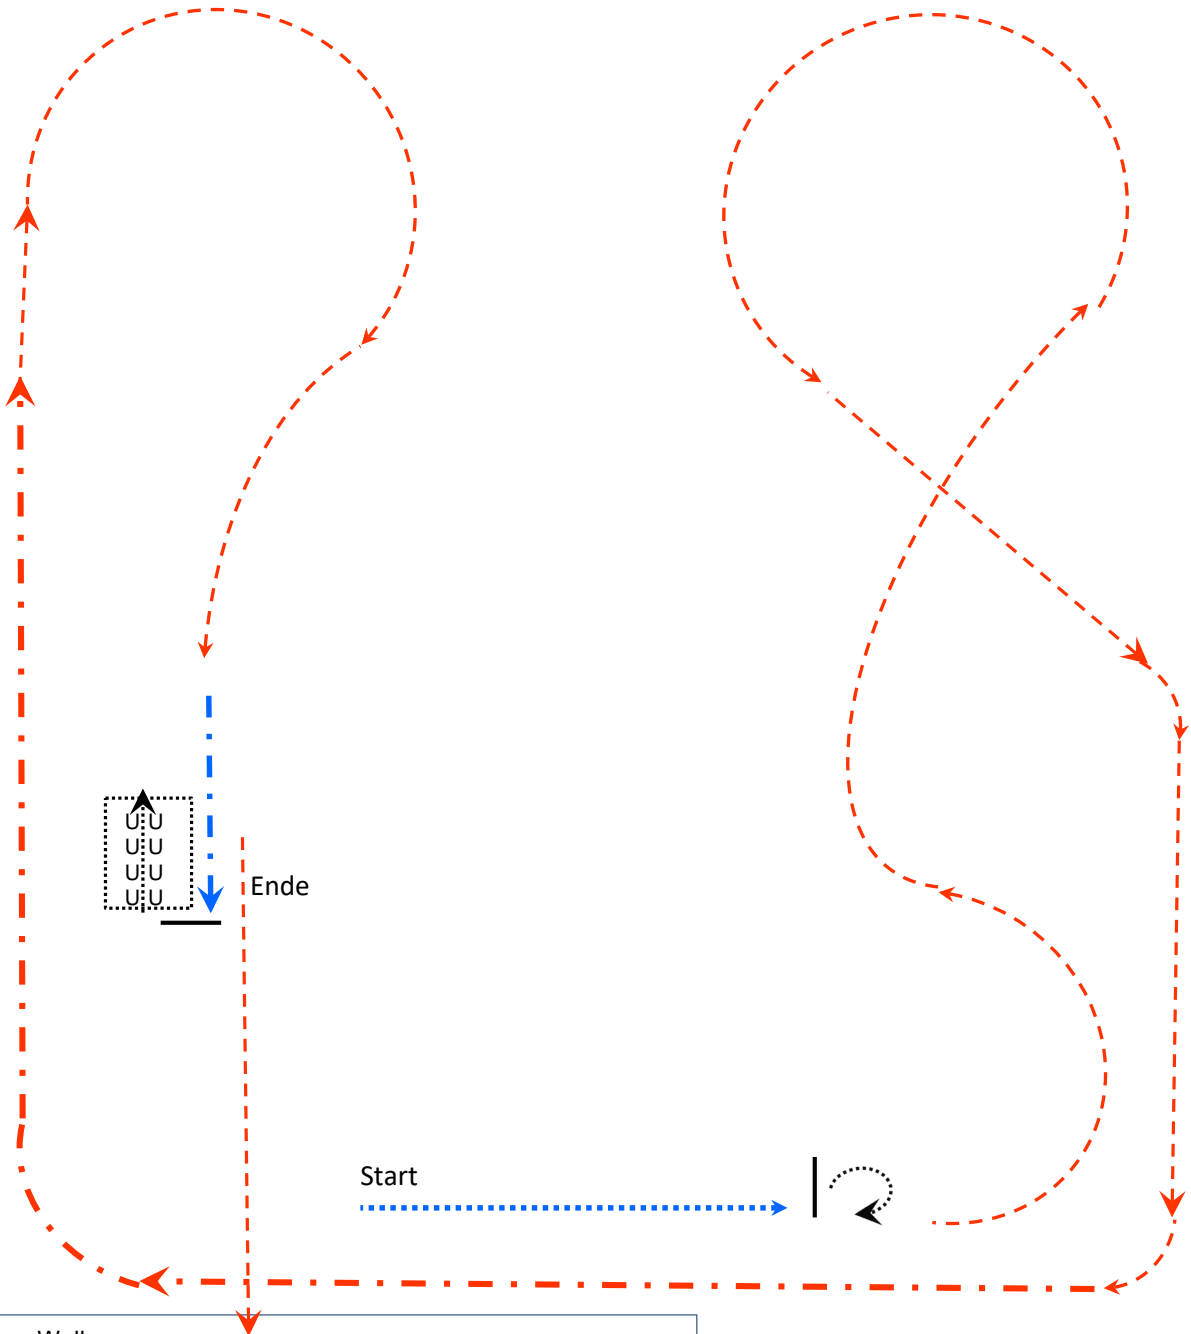

Walk Trot Ranch Riding

Samstag

1. Walk,
2. Stopp, Turn 360 egal in welche Richtung
3. Trot
4. Trot Zirkel
5. Trot
6. Extendet Trot
7. Trot
8. Extended Walk
9. Stopp, Backup mindestens 1 Pferdelänge

Walk	
Extended Walk	
Trot	
Extended Trot