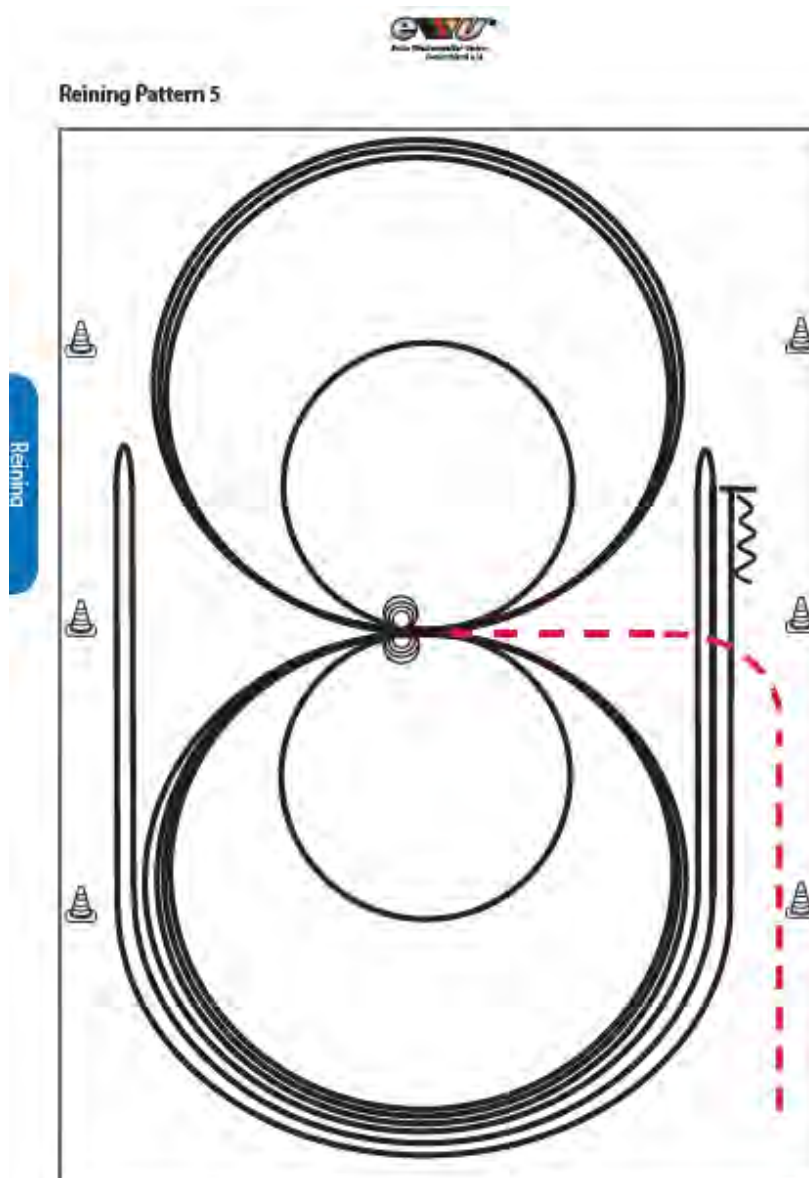

LK 3 A/B Reining

Freitag

Im Trab zur Mitte der Bahn. Beginn der Aufgabe aus dem Schritt oder aus dem Stand.

1) 3 Zirkel Galopp (**links**), 1. + 2. groß und schnell, 3. **klein** und langsam, Stop bei X
2) 4 Spins **links**, Verharren
3) 3 Zirkel Galopp (**rechts**), 1. + 2. groß und schnell, 3. **klein** und langsam, Stop bei X
4) 4 Spins **rechts**, Verharren
5) 1 Zirkel Galopp (**links**) groß und schnell, Galoppwechsel bei X, 1 Zirkel Galopp (**rechts**) groß und schnell, Galoppwechsel bei X (figure 8)
6) Galopp (**links**) auf dem Zirkel, der nicht geschlossen wird, Run Down entlang der langen Seite, Sliding Stop mind. 6,00 m von der Bande entfernt hinter dem **Mittelmarker**, Rollback **rechts**, kein Verharren
7) Galopp (**rechts**) auf dem Zirkel, der nicht geschlossen wird, Run Down entlang der langen Seite, Sliding Stop mind. 6,00 m von der Bande entfernt hinter dem **Mittelmarker**, Rollback **links**, kein Verharren
8) Galopp (**links**) auf dem Zirkel, der nicht geschlossen wird, Run Down entlang der langen Seite, Sliding Stop mind. 6,00 m von der Bande entfernt hinter dem **Mittelmarker**, Rückwärtsrichten mind. 3,00 m, Verharren

Der Reiter muss das Kopfstück zur Gebisskontrolle vor dem Richter abnehmen.