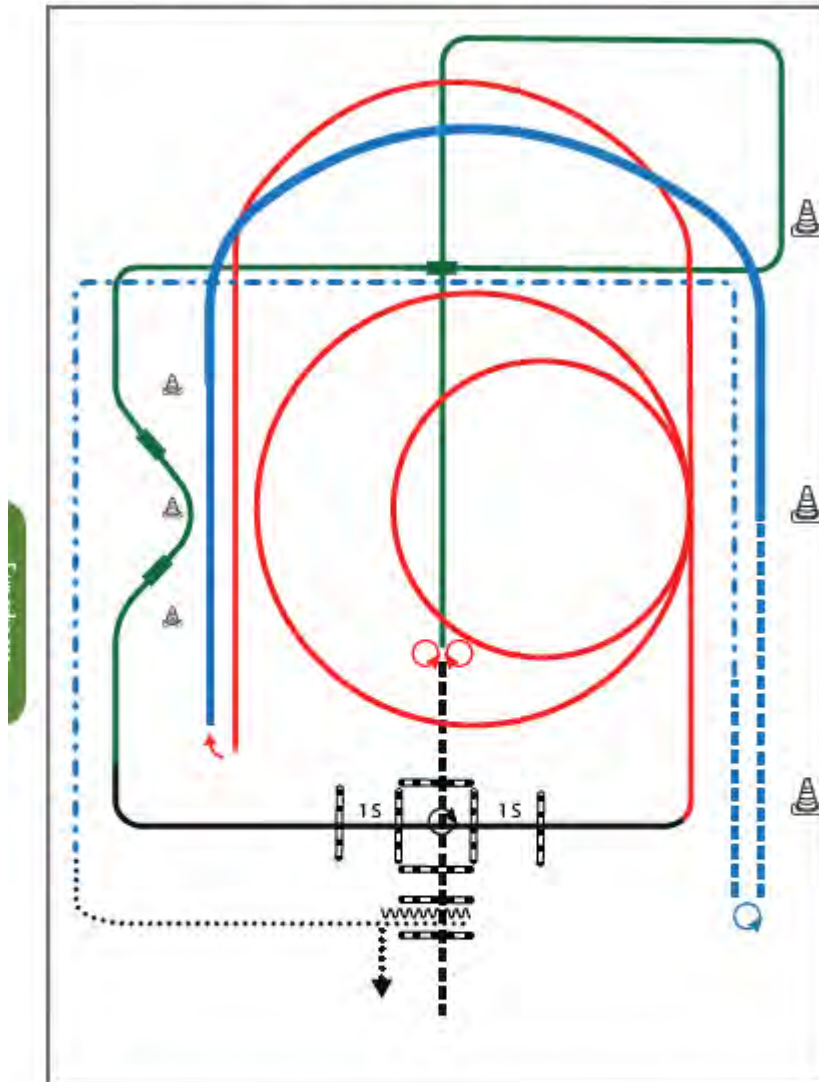

Mehr Infos unter:  
0 68 61 / 93 92 94 0  
[info@equiden-recht.de](mailto:info@equiden-recht.de)

Ein Produkt der

**MK** Rechtsanwalt

Freitag

Superhorse sen  
LK 1/2 A/B SUHO

Superhorse Pattern 9 (empfohlen für Hallen oder Plätze ab 25x50m)