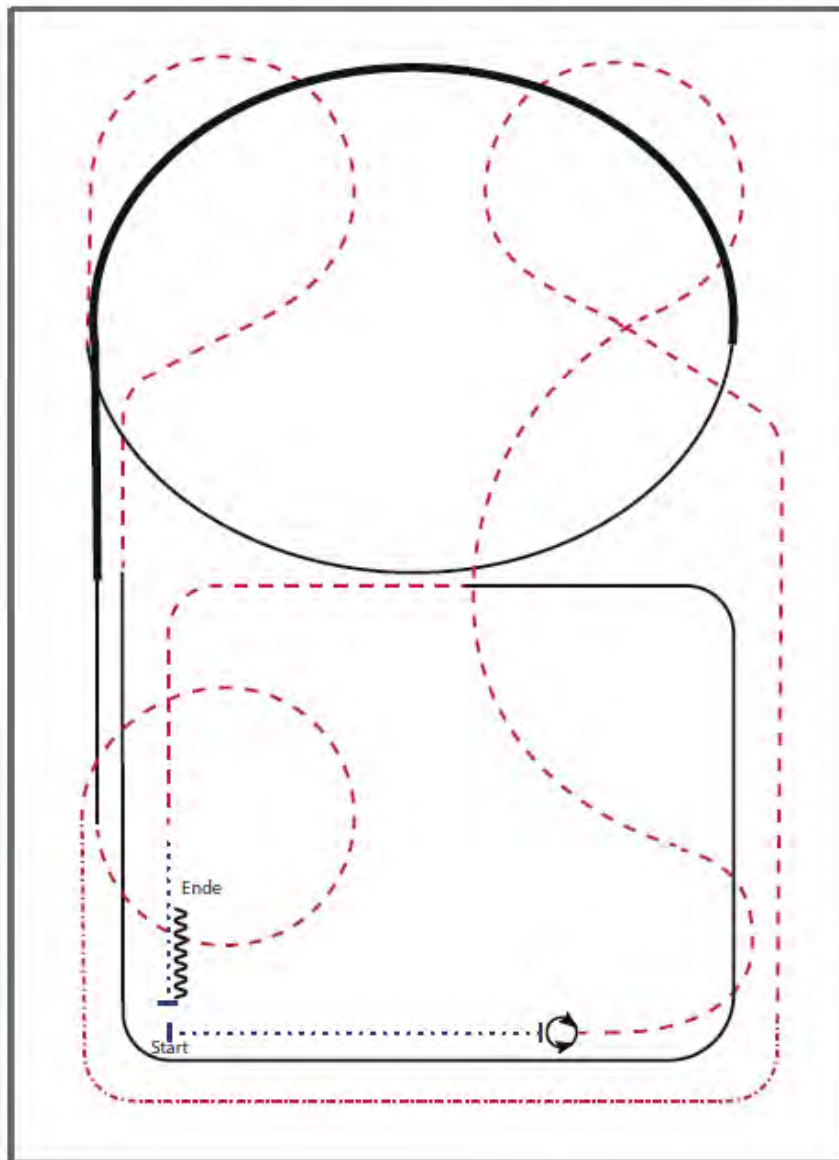

Legende:	
Schritt	.....
Trab	-----
Galopp	-----
Wachstanz	
Rückwärts	~~~~~

Wir bedanken uns bei unseren Sponsoren

**SACHWERT**  **CONZEPT**  
IMMOBILIENGESELLSCHAFT MBH

Samstag

LK 4/5 A und B RR

#25 Ranch Riding LK 4/5 Arenagröße min. 20 x 40 Mete