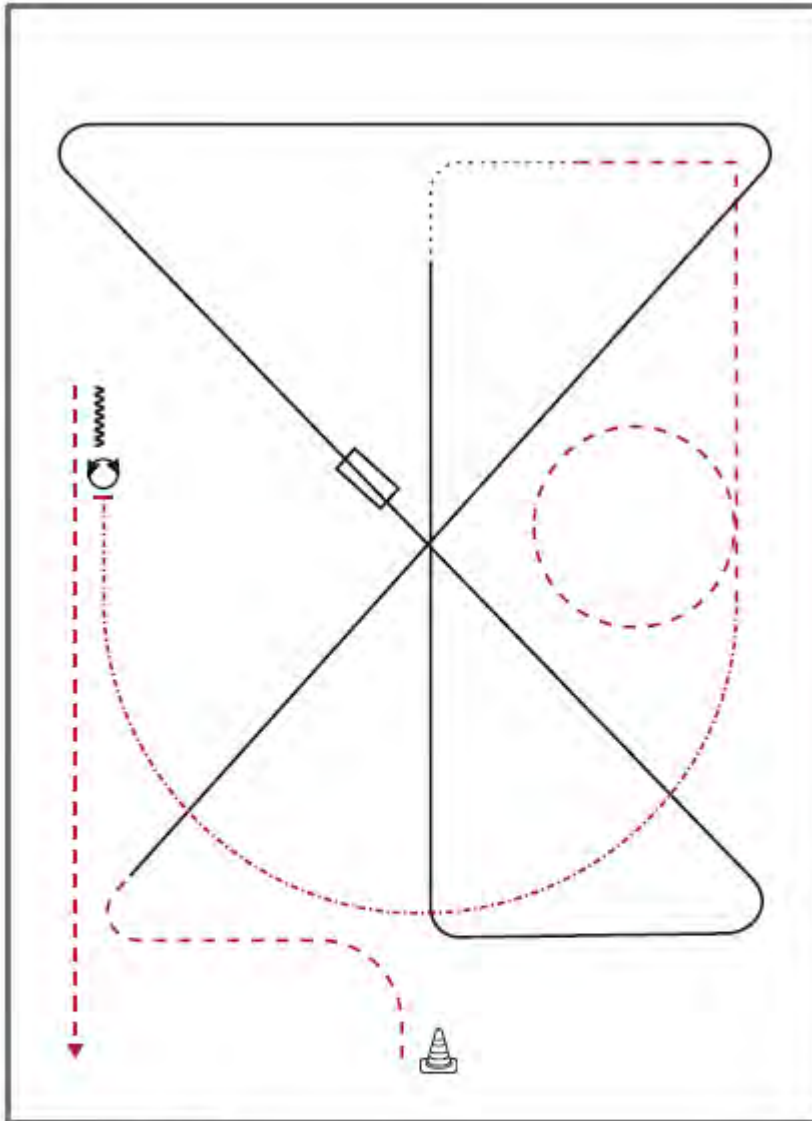

Donnerstag

Western Horsemanship

LK 1 A/B WHS

LK 2 A/B WHS

1) BE READY AT MARKER, JOG
2) LOPE LL
3) CHANGE LEADS (SIMPLE OR FLYING)
4) LOPE RL
5) WALK
6) JOG
7) EXTENDED JOG
8) STOP, TURN ON THE FOREHAND 180° LEFT,
  TURN ON THE HAUNCHES 540° RIGHT
9) BACK UP (AT LEAST ONE HORSE LENGTH)
10) JOG OUT

Walk (Schritt)	.....
extended Walk	.....
Trot/Jog (Trott)	.....
Extended Trot	.....
Lope/Galopp	.....
Extended Lope	.....
Back Up (Rückwärtsrichten)	wwwww
Lead Change/Galoppwechsel	
Turn