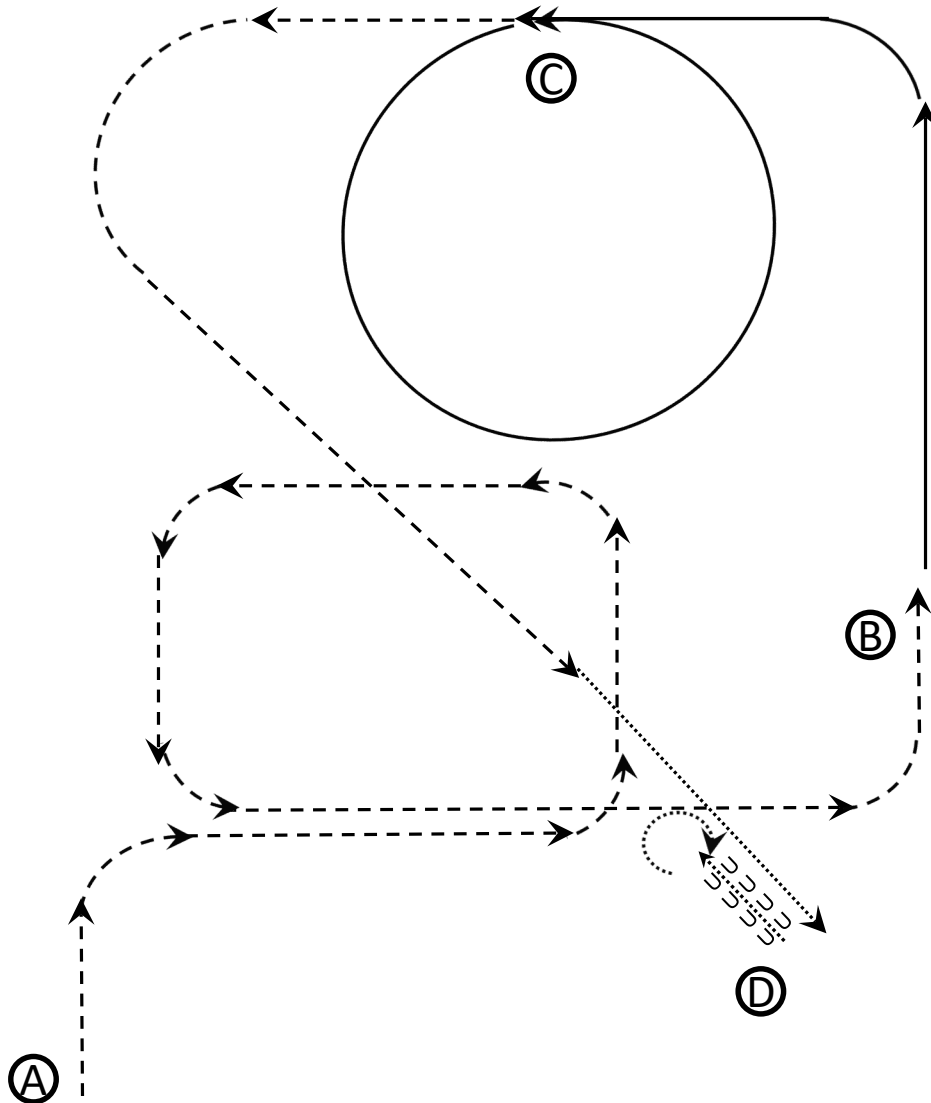

Donnerstag

Western Horsemanship
LK 3 A/B WHS

1. Aus dem Stand in den Trab von A um B herum
2. Linksgalopp bei B
3. Bei C Linksgaloppzirkel
4. Bei C Jog
5. Zwei Pferdelängen Schritt
6. Stopp bei D
7. Eine Pferdelänge rückwärts
8. Hinterhandwendung 360° egal in welche Richtung
  Verlasse die Arena im Schritt

Walk	.....→
Jog	-----→
Ext. Jog	- - - - -→
Lope	====→
Ext. Lope	————→