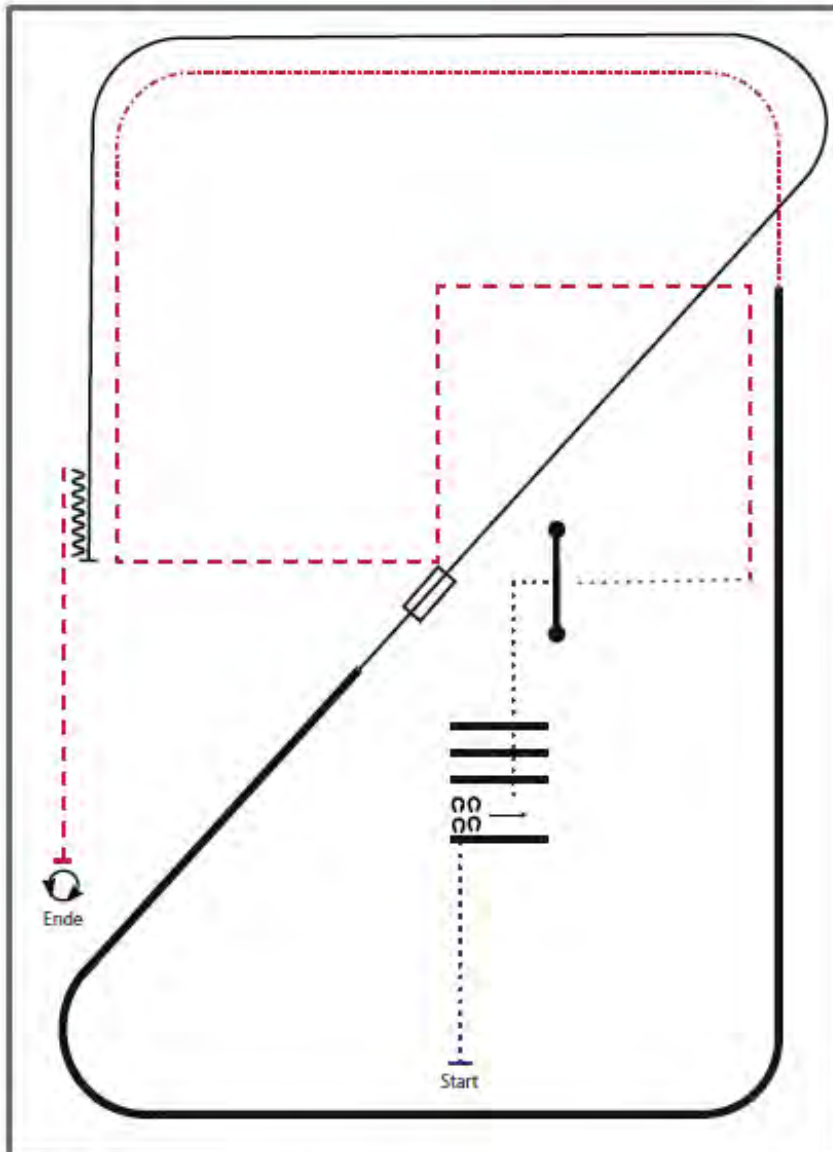

Freitag

LK 1/2 jun Ranch Riding

1) WALK
2) WALK IN, SIDEPASS RIGHT, WALK OVER
3) GATE, WALK
4) TROT CORNERS
5) EXTENDED TROT
6) EXTENDED LOPE RL, LOPE RL
7) CHANGE LEADS (SIMPLE OR FLYING)
8) LOPE LL
9) STOP, BACK UP
10) TROT, STOP, 360° TURNS (EACH DIRECTION)