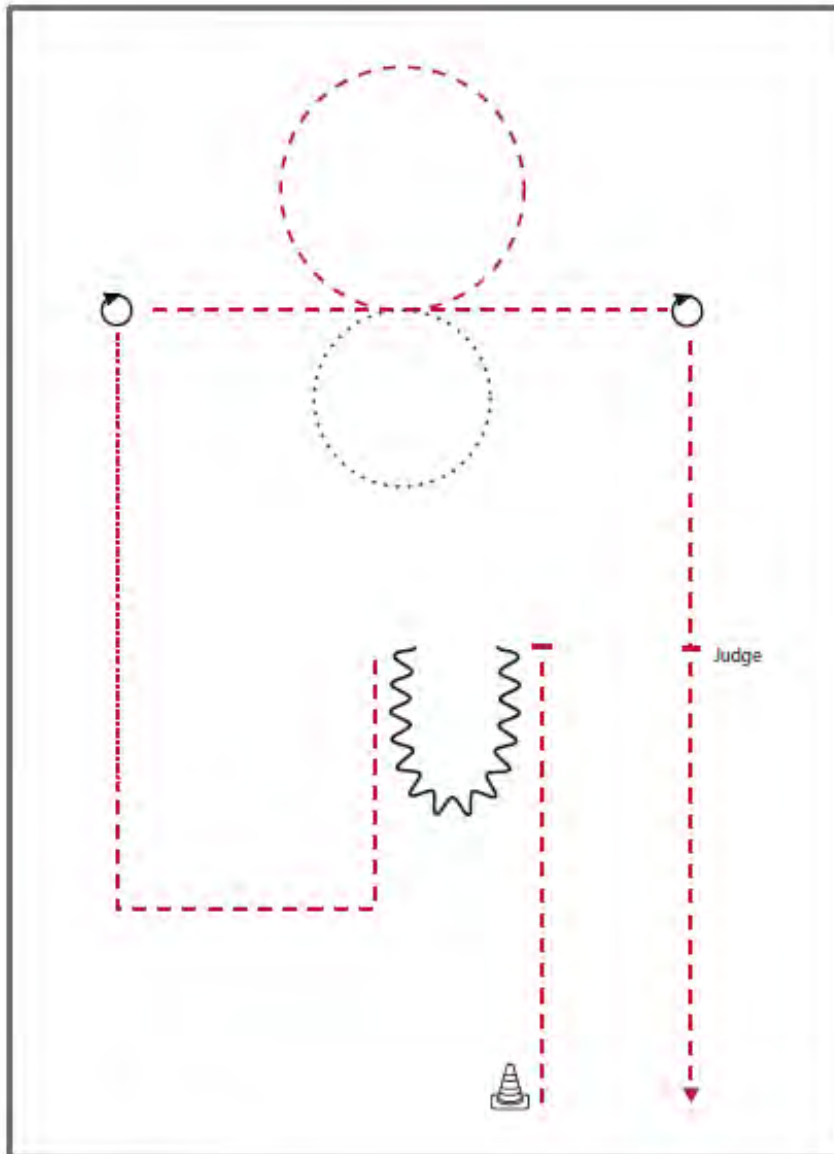

Freitag

Showmanship at Halter

LK 1/2 A + B

BE READY AT MARKER, SET UP

1) JOG, STOP
2) BACK UP
3) JOG CORNERS, EXTENDED JOG
4) STOP, TURN 450°
5) JOG, WALK SMALL CIRCLE TO THE RIGHT, JOG SMALL CIRCLE TO THE LEFT
6) STOP, TURN 450°
7) JOG, STOP WITH THE HORSES HIP ALIGNED WITH THE JUDGE
8) SET UP
9) INSPECTION
10) JOG OUT

Walk (Schritt)	.....
extended Walk	.....
Trot/Jog (Trott)	.....
Extended Trot	.....
Lope (Galopp)	.....
Extended Lope	.....
Back Up (Rückwärtsrichten)	~~~~~
Lead Change (Galoppwechsel)	.....
Turn	○