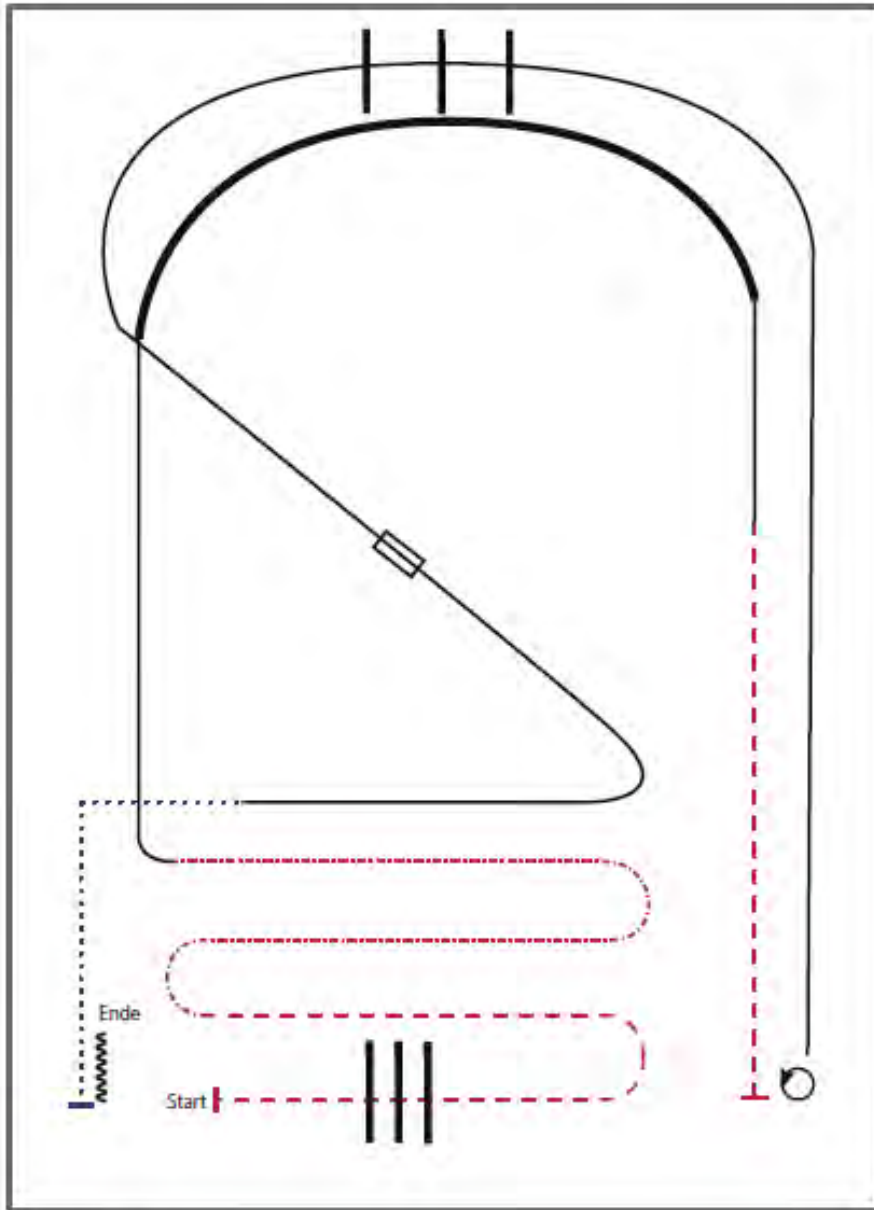

BESTICKUNG

TEAMBEKLEIDUNG

[WWW.CIBLU.EU](http://WWW.CIBLU.EU)

CIBLU Stich  [info@ciblu-stich.eu](mailto:info@ciblu-stich.eu)

Freitag

LK 1 und 2 A und B Ranch Riding

- 1) TROT OVER
- 2) TROT
- 3) EXTENDED TROT
- 4) LOPE RL
- 5) EXTENDED LOPE RL, LOPE RL
- 6) TROT, STOP
- 7) 540° TURN LEFT
- 8) LOPE LL, LOPE OVER
- 9) CHANGE LEADS (SIMPLE OR FLYING)
- 10) LOPE RL
- 11) WALK
- 12) STOP, BACK UP