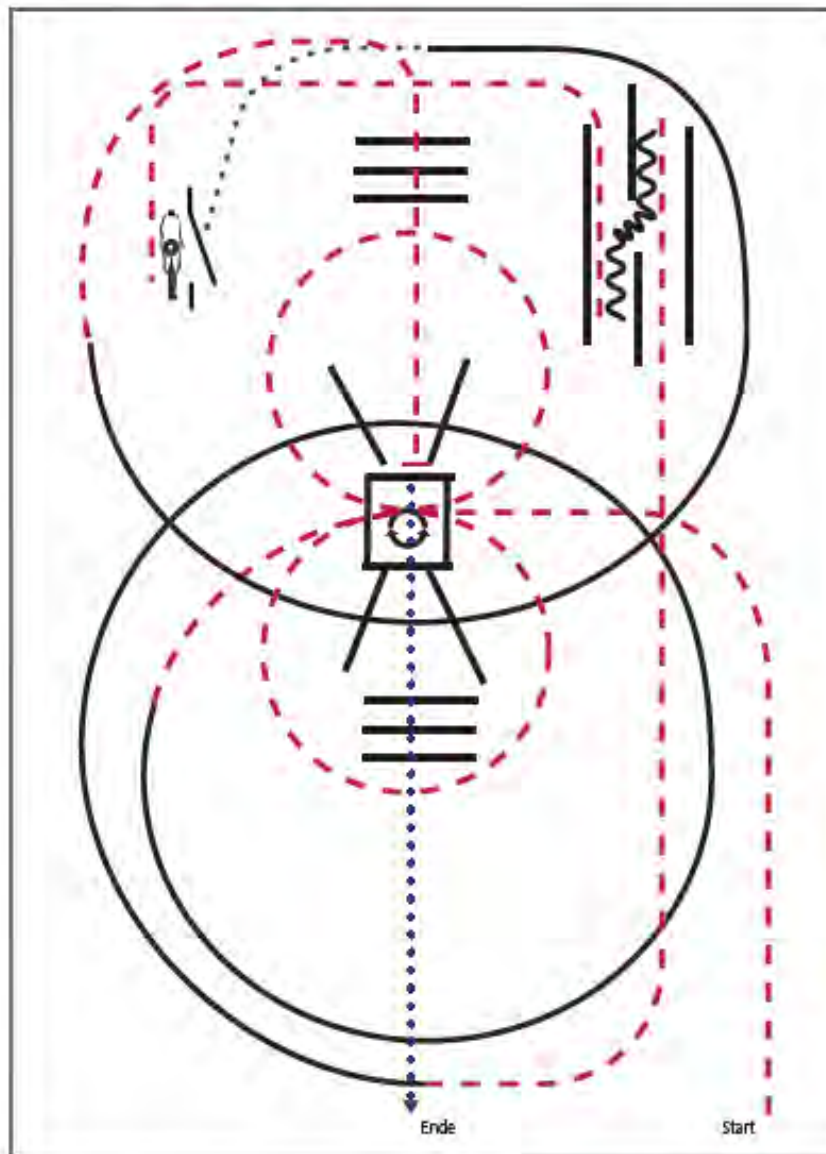

Samstag

Jupf TH 5jährig

Jungferde Trail Pattern 4 (5j.)

1) Trab, Trabstangen (2m) mit Volten links und rechts (beliebig beginnend)
2) Linksgalopp Zirkel, Galoppstangen, Trab
3) Stopp, Rückwärtsrichten
4) Trab zum Tor
5) Seiltor (linke Hand)
6) Schritt, Rechtsgalopp Zirkel, Galoppstangen
7) Trab, Trabstangen (1m)
8) Stopp, Schritt in die Box, Drehung 360° (rechts oder links), Schritt
9) Schrittstangen (0,60m), im Schritt die Arena verlassen

Legende:	
Schritt	.....
Trab	-----
Galopp	-----
Wachstanz	|||||
Rückwärts	~~~~~