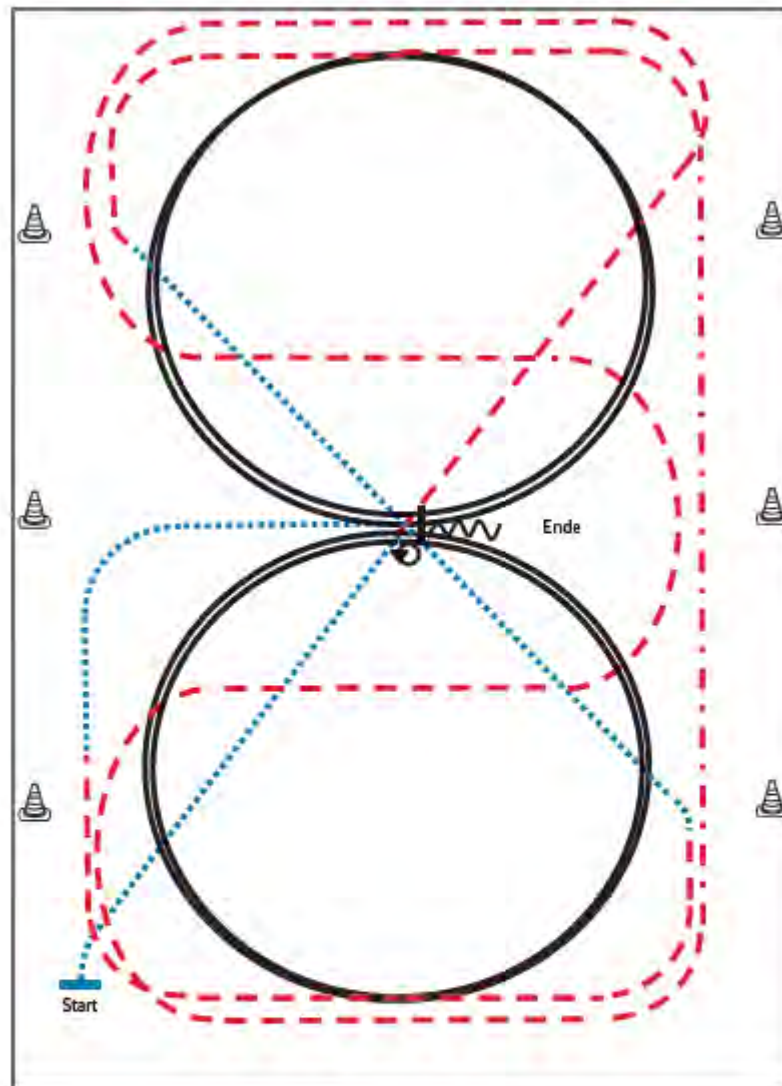

Freitag

Jungferde Basis
Jupf 4 jährig BA

Jungferde Basis Pattern 3 (4j.)

1) Schritt durch die ganze Bahn
2) Bei X Trab, Schlangenlinien durch die Bahn drei Bögen
3) An der langen Seite Tritte verlängern
4) Mitte der kurzen Seite 2 Zirkel Linksgalopp, Mitte der kurzen Seite Trab
5) Im Schritt durch die ganze Bahn wechseln, vor Erreichen des Hufschlags Trab
6) Mitte der kurzen Seite 2 Zirkel Rechtsgalopp
7) Mitte der kurzen Seite Trab, Schritt, Mitte der langen Seite abwenden, bei X anhalten
8) HHW 540° rechts oder links
9) Eine Pferdelänge rückwärtsrichten

Legende:	
Schritt	-----
Trab	-----
Galopp	-----
Wachstzone	=====
Rückwärts	~~~~~