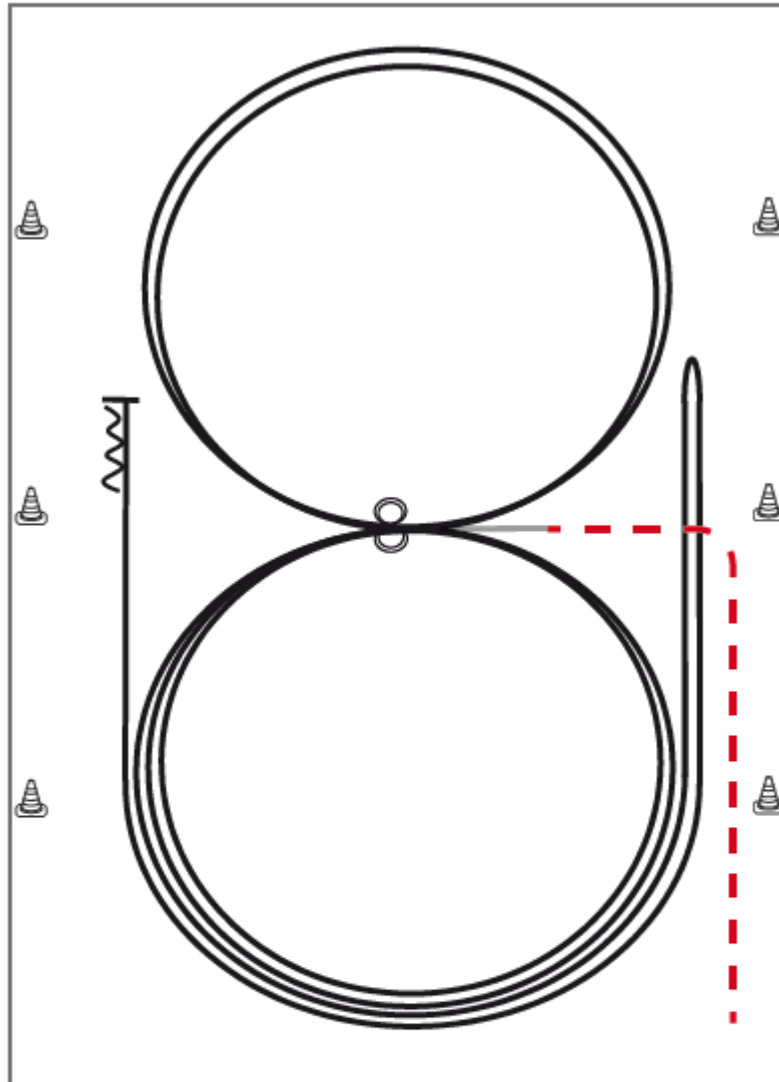

Donnerstag

LK 4 Reining

Reining Pattern 14 (nur für LK 4)

Im Trab zur Mitte der Bahn.

Beginn der Aufgabe aus dem Schritt oder aus dem Stand.

Trab	-----
Galopp	—————
Rückwärts	~~~~~

1) 2 Zirkel Galopp (links), Stop bei X, Verharren
2) 2 Spins links, Verharren
3) 2 Zirkel Galopp (rechts), Stop bei X, Verharren
4) 2 Spins rechts, Verharren
5) Galopp (links) auf dem Zirkel, der nicht geschlossen wird, Run Down entlang der langen Seite, Stop mind. 6,00 m von der Bande entfernt hinter dem **Mittelmarker**, Rollback rechts, kein Verharren
6) Galopp (rechts) auf dem Zirkel, der nicht geschlossen wird, Run Down entlang der langen Seite, Stop mind. 6,00 m von der Bande entfernt hinter dem **Mittelmarker**, Rückwärtsrichten mind. 3,00 m, Verharren

Der Reiter muss das Kopfstück zur Gebisskontrolle vor dem Richter abnehmen.

Wichtiger Hinweis
§ 252 Abs. 3 Regelbuch 2023

Bei allen Pattern, die keine run-in-Pattern sind, muss das Einreiten zur Bahnmittte über Trab erfolgen, wobei mindestens 50% der Strecke im Trab absolviert werden müssen