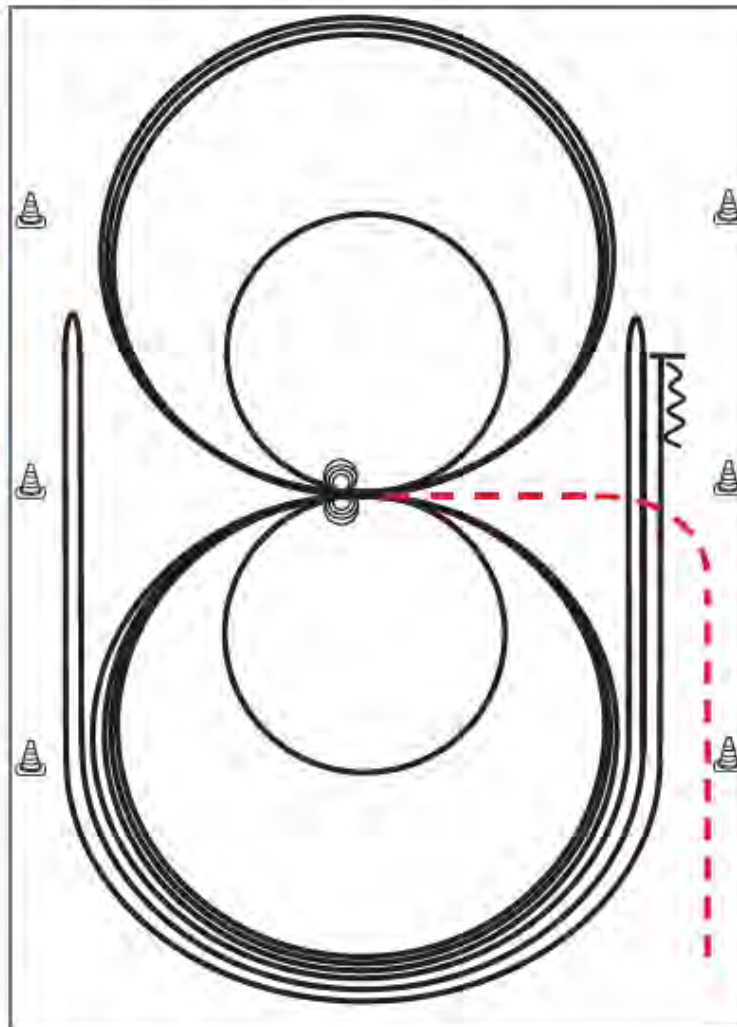

Sonntag

Q LK 2/1 jun Reining

Reining Pattern 5

Im Trab zur Mitte der Bahn. Beginn der Aufgabe aus dem Schritt oder aus dem Stand.

1) 3 Zirkel Galopp (**links**), 1. + 2. groß und schnell, 3. **klein** und langsam, Stop bei X
2) 4 Spins **links**, Verharren
3) 3 Zirkel Galopp (**rechts**), 1. + 2. groß und schnell, 3. **klein** und langsam, Stop bei X
4) 4 Spins **rechts**, Verharren
5) 1 Zirkel Galopp (**links**) groß und schnell, Galoppwechsel bei X, 1 Zirkel Galopp (**rechts**) groß und schnell, Galoppwechsel bei X (figure 8)
6) Galopp (**links**) auf dem Zirkel, der nicht geschlossen wird, Run Down entlang der langen Seite, Sliding Stop mind. 6,00 m von der Bande entfernt hinter dem **Mittelmarker**, Rollback **rechts**, kein Verharren
7) Galopp (**rechts**) auf dem Zirkel, der nicht geschlossen wird, Run Down entlang der langen Seite, Sliding Stop mind. 6,00 m von der Bande entfernt hinter dem **Mittelmarker**, Rollback **links**, kein Verharren
8) Galopp (**links**) auf dem Zirkel, der nicht geschlossen wird, Run Down entlang der langen Seite, Sliding Stop mind. 6,00 m von der Bande entfernt hinter dem **Mittelmarker**, Rückwärtsrichten mind. 3,00 m, Verharren

Trab	---
Galopp	—
Rückwärts	~~~~~

Der Reiter muss das Kopfstück zur Gebisskontrolle vor dem Richter abnehmen.