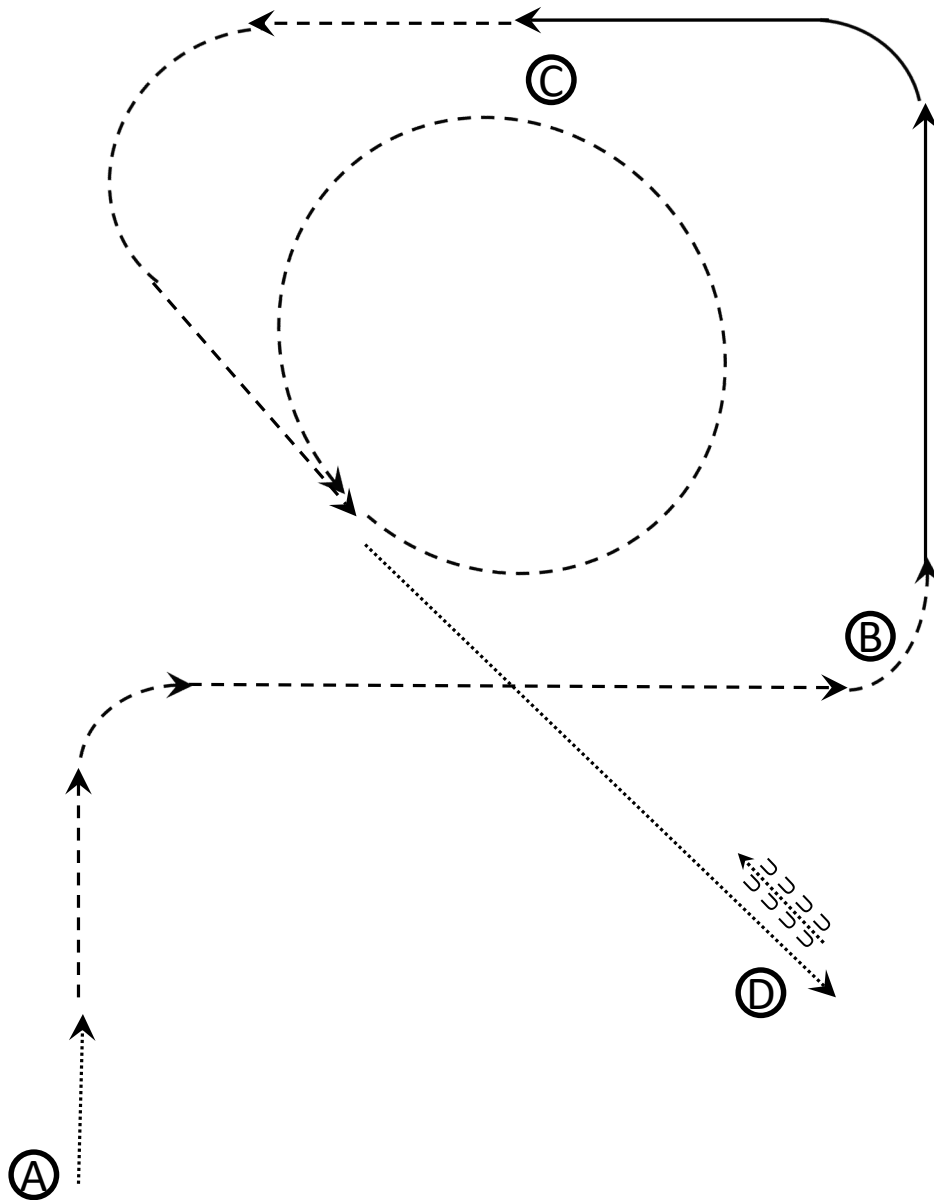

Donnerstag

Western Horsemanship

LK 4/5 A WHS

LK4/5 B WHS

1. Aus dem Stand zwei Pferdelängen Schritt
2. Trab von A nach B
3. Lope ab B wie eingezeichnet,
4. Trab auf der Höhe von C, Trabzirkel
5. Im Schritt zu D
6. Zwei Pferdelängen rückwärts  
Verlasse die Arena im Schritt