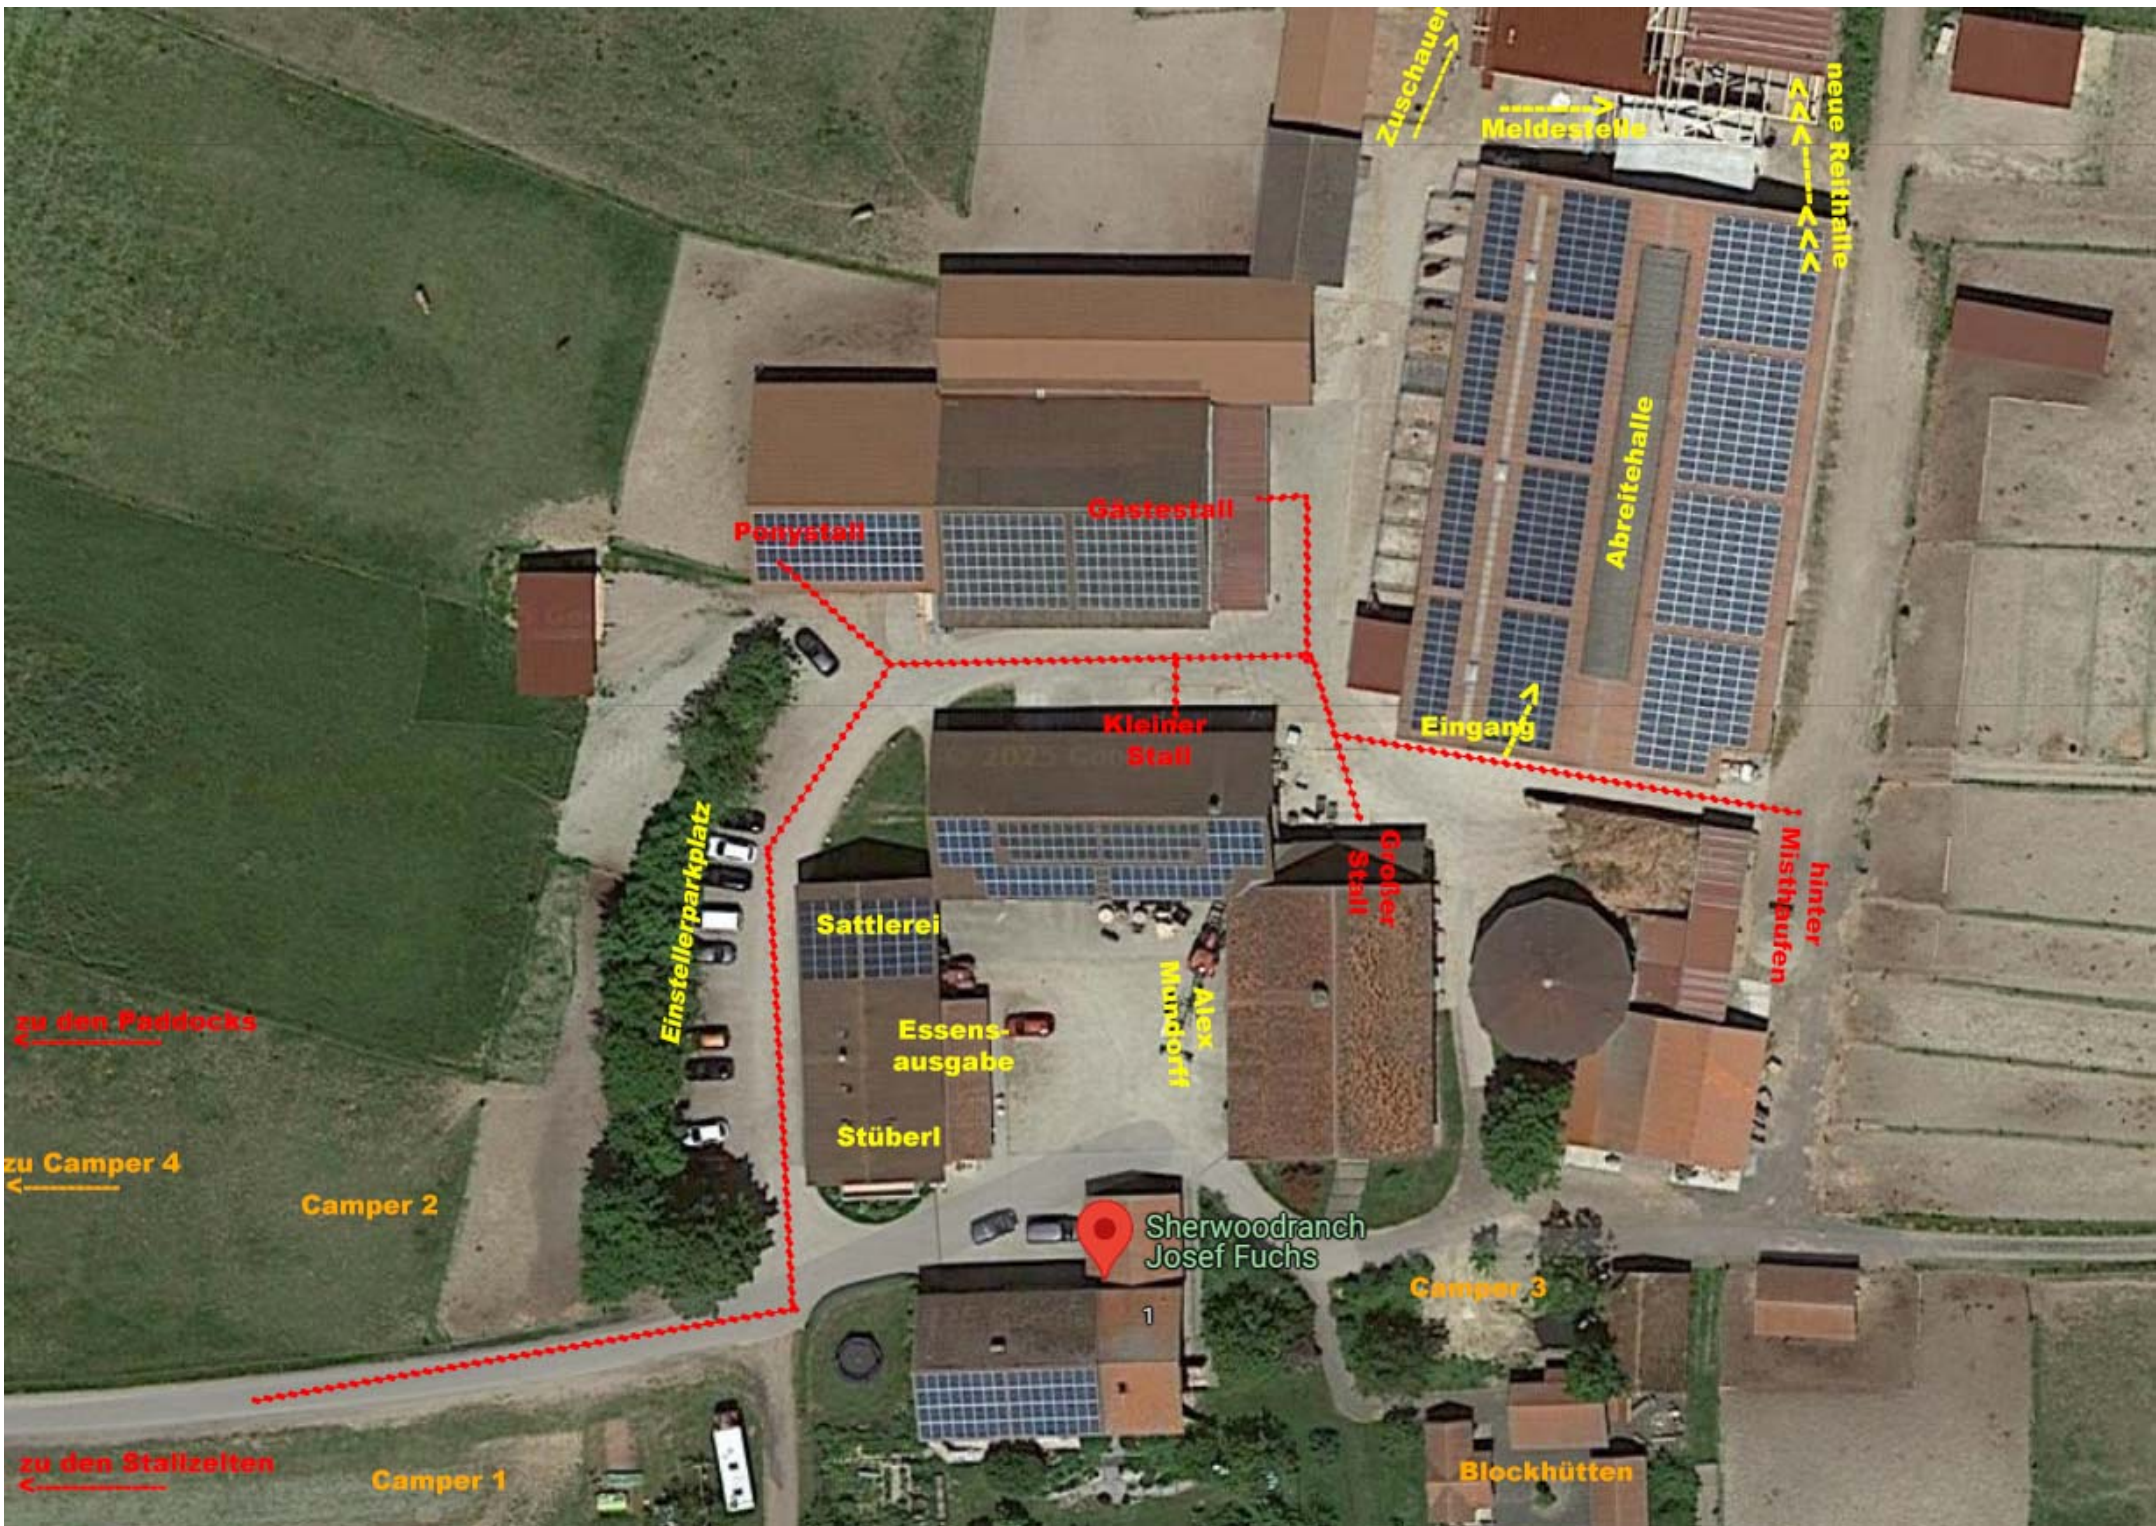

Zufahrt -> Besucherparkplatz

Zufahrt -> Stallzelte

Hängerparkplatz Stallzelte

Entlang der Zufahrtsstraße - absolutes Halte- und Parkverbot

Hängerparkplatz - Normale + Luxusboxen

Paddocks  
Hängerparkplatz - Paddocks

Camper 4

Camper 2

Camper 1

Camper 3

Blockhütten

neue Reithalle  
Show Arena

Abreitehalle

neue Reithalle

Meldestelle

Zuschauer

Abreitehalle

Eingang

hinter Misthäufen

Großer Stall

Kleiner Stall

Alex Mundorf

Camper 2

zu den Stallzeiten

Camper 1

Sherwoodranch Josef Fuchs

Camper 3

Blockhütten

**Luxusboxen (mit Pferdetränke)**

**Gästestall**